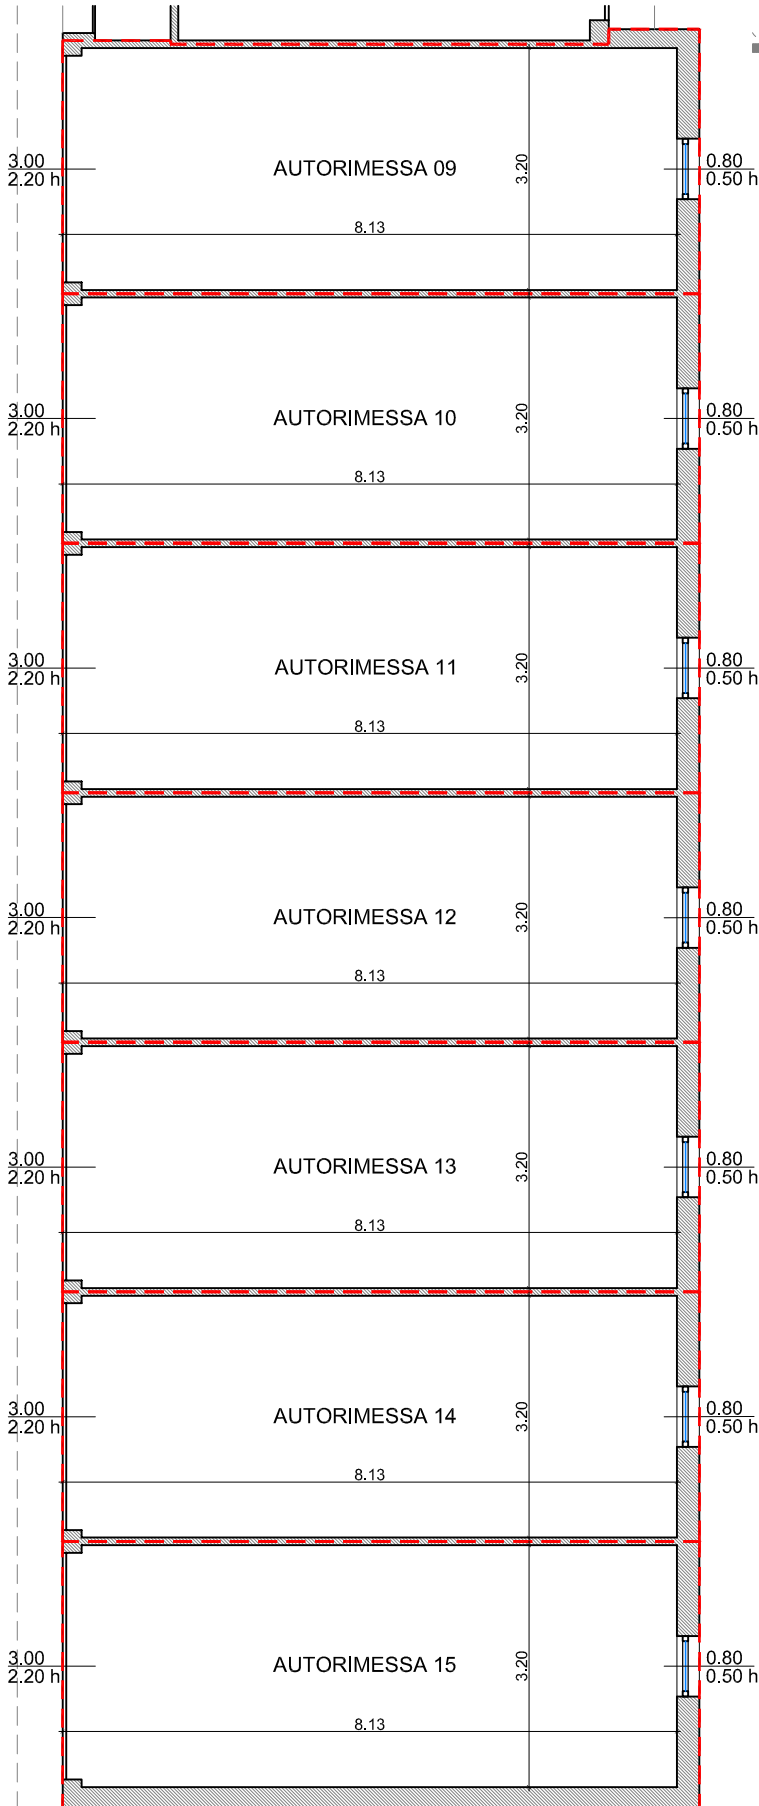

# AUTORIMESSE - 03/03 PIANO TERRA SCALA 1:100

SUP. COMM. AUTORIMESSA 09 28,00 MQ

SUP. COMM. AUTORIMESSA 10 28,00 MQ

SUP. COMM. AUTORIMESSA 11 28,00 MQ

SUP. COMM. AUTORIMESSA 12 28,00 MQ

SUP. COMM. AUTORIMESSA 13 28,00 MQ

SUP. COMM. AUTORIMESSA 14 28,00 MQ

SUP. COMM. AUTORIMESSA 15 30,00 MQ