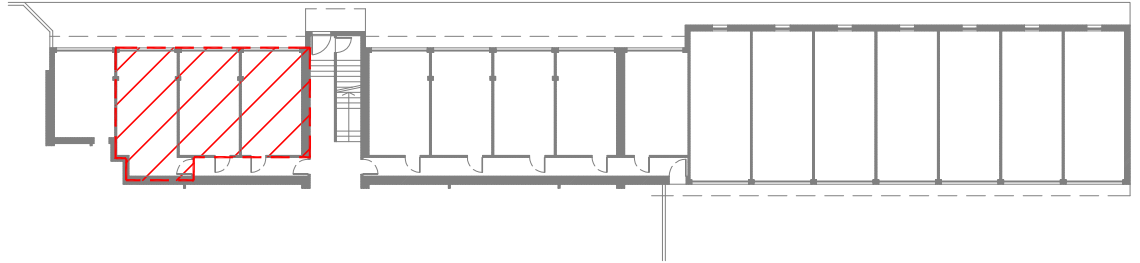

www.saagcostruzioni.it
0331-992249

AUTORIMESSE - 01/03 PIANO TERRA SCALA 1:100

SUP. COMM. AUTORIMESSA 01 23,50 MQ

SUP. COMM. AUTORIMESSA 02 19,00 MQ

SUP. COMM. AUTORIMESSA 03 21,00 MQ