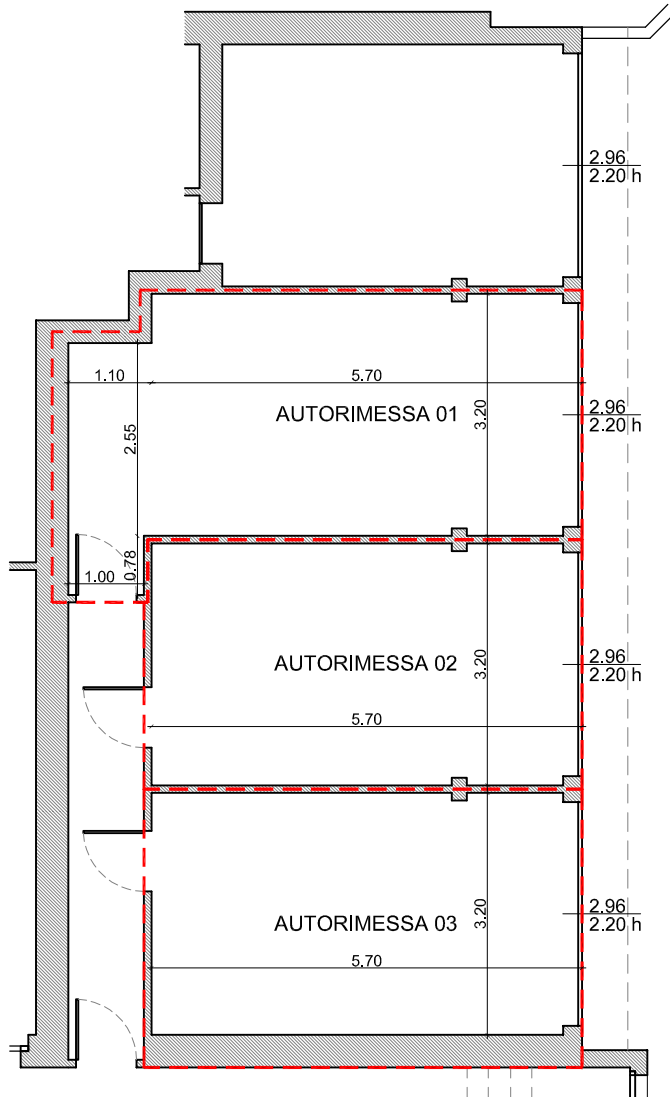

www.saagcostruzioni.it
0331-992249

AUTORIMESSE - 01/03 PIANO TERRA SCALA 1:100

SUP. COMM. AUTORIMESSA 01 23,50 MQ

SUP. COMM. AUTORIMESSA 02 19,00 MQ

SUP. COMM. AUTORIMESSA 03 21,00 MQ