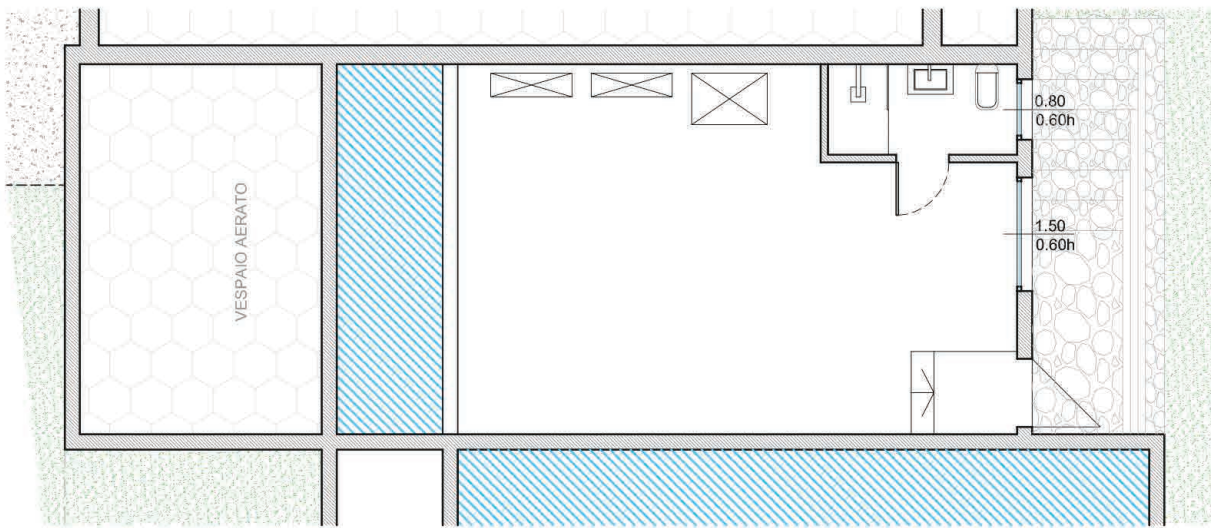

PIANTA PIANO PRIMO - SCALA 1:100

2.40
2.40 h

PIANTA PIANO INTERRATO (LOCALE TECNICO PISCINA) - SCALA 1:100

PIANTA PIANO TERRA - SCALA 1:100

VIA PRIVATA NAZARIO SAURO

Area di Proprietà

PLANIMETRIA GENERALE