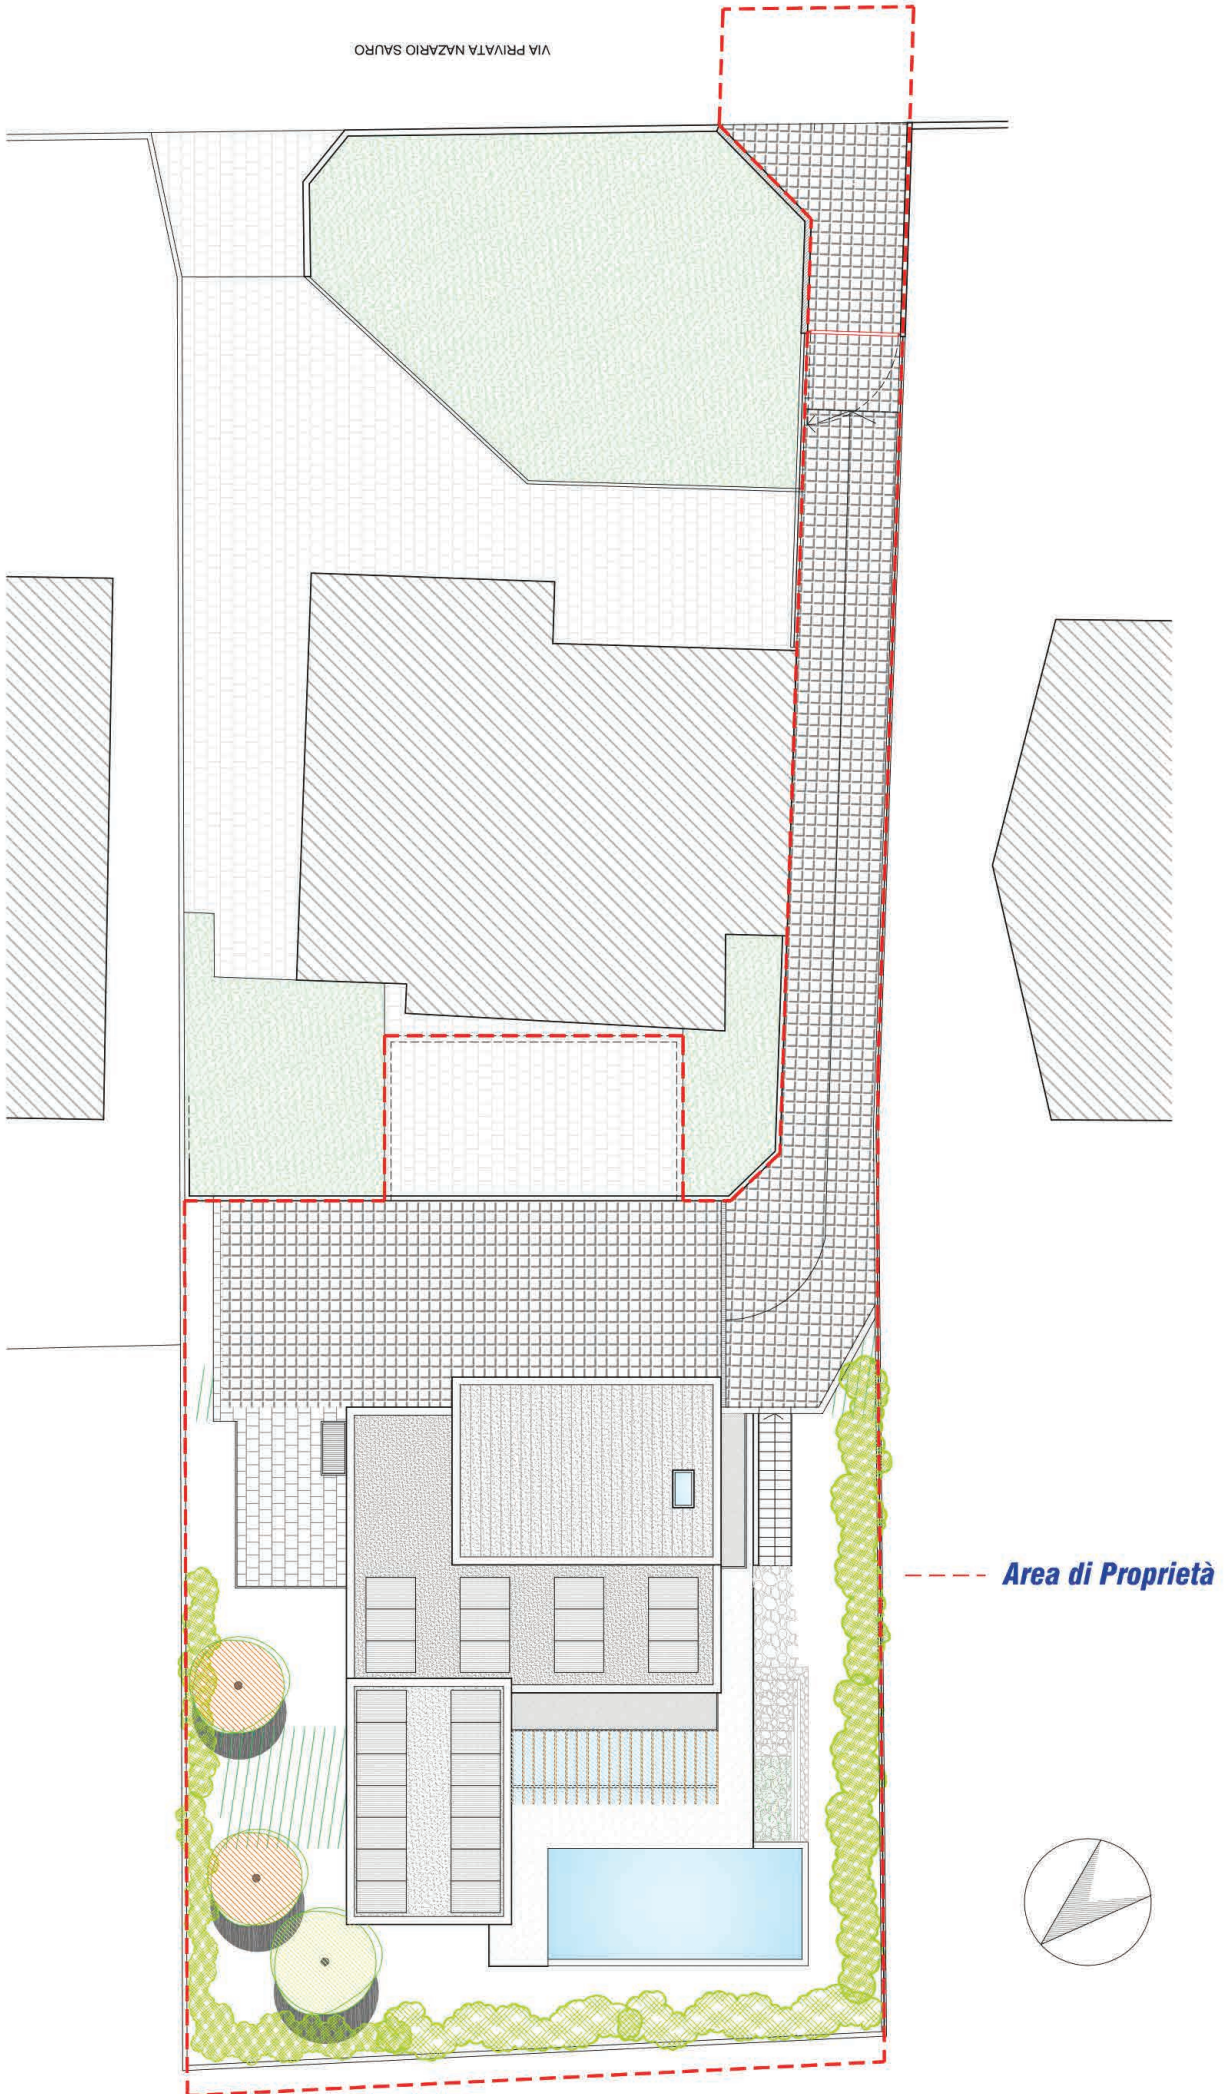

PIANTA PIANO PRIMO - SCALA 1:100

2.40
2.40 h

PIANTA PIANO INTERRATO (LOCALE TECNICO PISCINA) - SCALA 1:100

PIANTA PIANO TERRA - SCALA 1:100

VIA PRIVATA NAZARIO SAURO

Area di Proprietà

PLANIMETRIA GENERALE