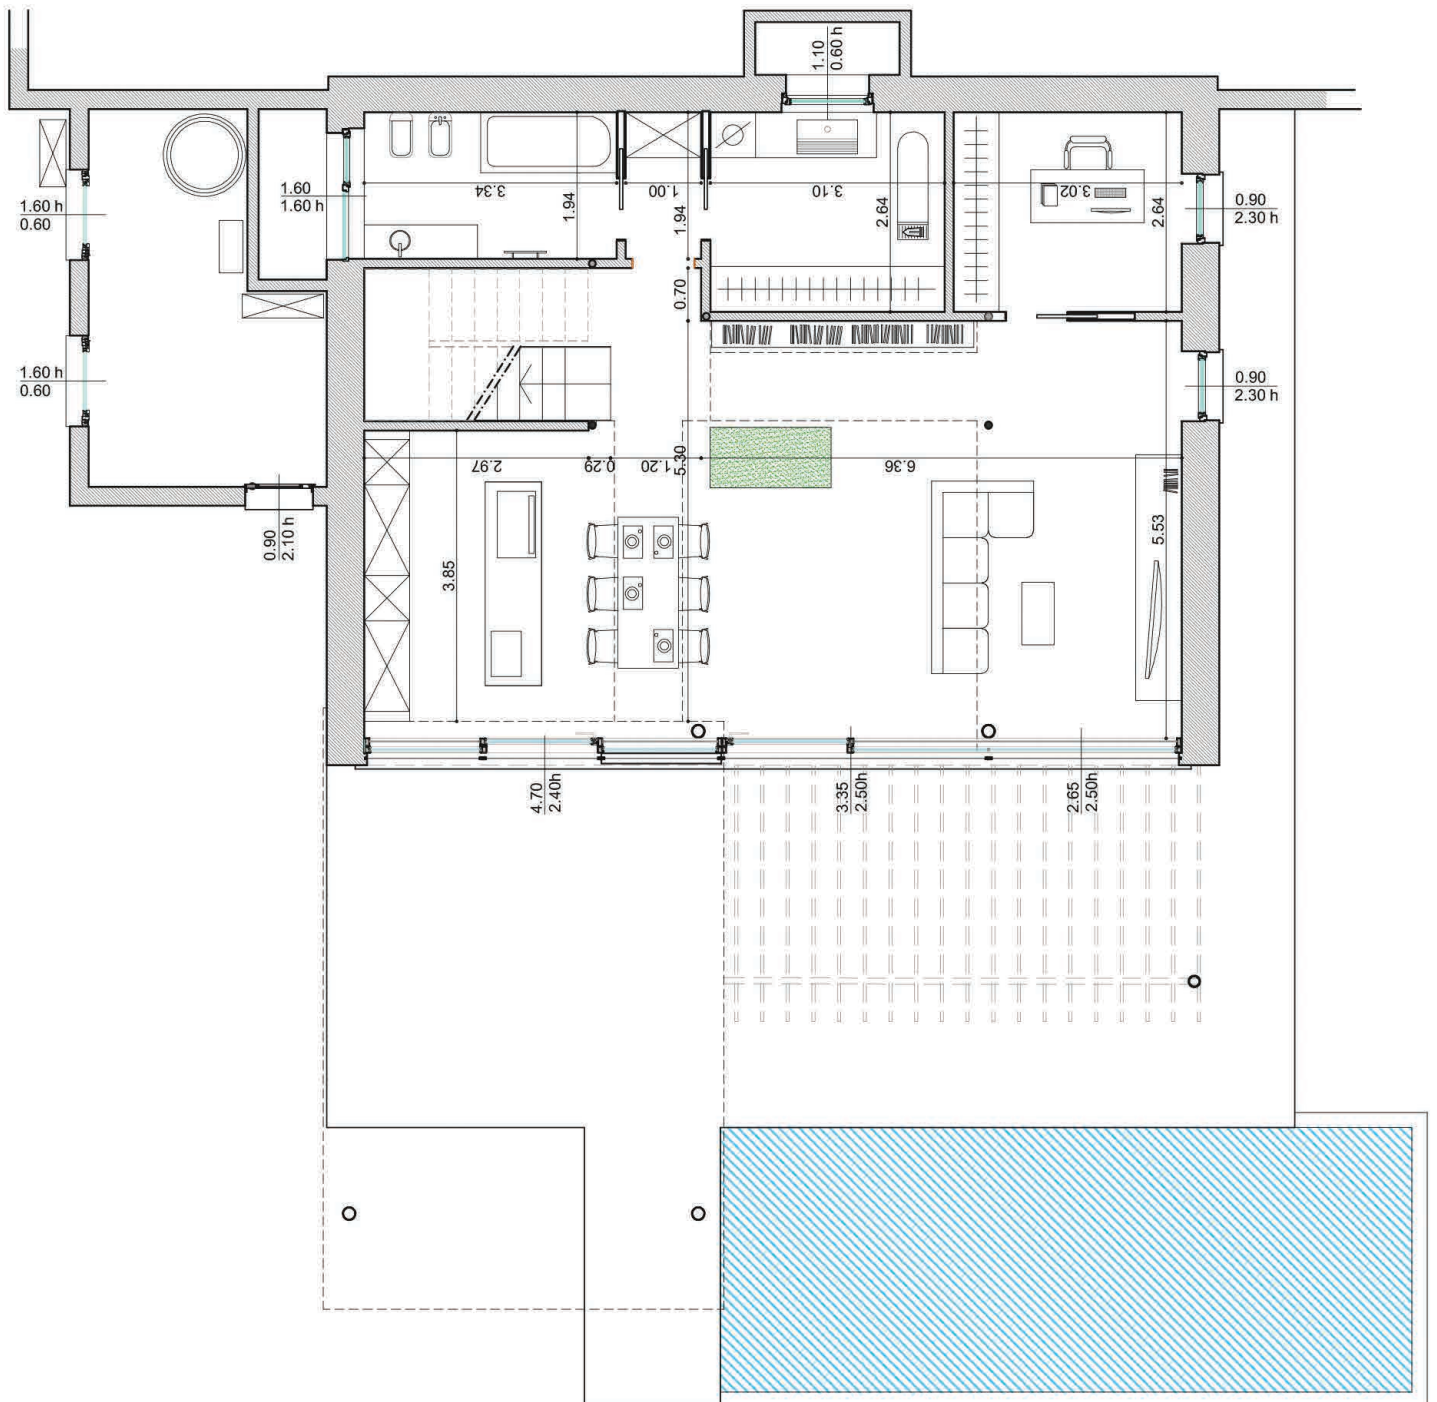

PIANTA PIANO PRIMO - SCALA 1:100

2.40
2.40 h

PIANTA PIANO INTERRATO (LOCALE TECNICO PISCINA) - SCALA 1:100

PIANTA PIANO TERRA - SCALA 1:100

VIA PRIVATA NAZARIO SAURO

Area di Proprietà

PLANIMETRIA GENERALE